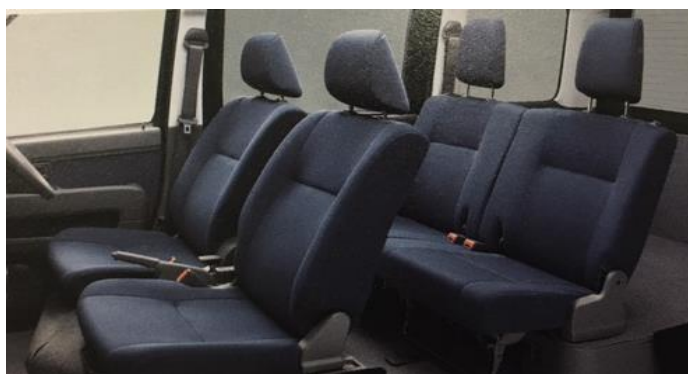

ResortDuoBUS KING 価格表(リゾートデュオバス)

主要諸元・情報

全長	3,395mm	乗車定員	4名	車検	初回2年間、以後2年毎
全幅	1,475mm	就寝定員	大人2名	ベース車	ダイハツハイゼットカーゴ 及び OEM車
全高	1,875mm	登録No	軽4No		
重量	約1,000kg	排気量	660cc		

ベース車両	グレード	駆動	ミッション	価格	ベース色
ダイハツ ハイゼットカーゴ (リミテッドは¥300007プラス)	クルーズ	2WD	5MT	¥1,970,000	8色 (白・銀・黒 トニコオレンジ ミストブルー アーバンナイトブルー マスカットグリーン パールホワイト)
			4AT	¥2,030,000	
		P4WD	5MT	¥2,095,000	
			4AT	¥2,150,000	
	クルーズターボ	2WD	5MT	¥2,060,000	
			4AT	¥2,135,000	
		P4WD	5MT	¥2,185,000	
			4AT	¥2,245,000	

標準装備		
電装品	105Ahディープサイクルバッテリー	電圧管理メーター
	1500w擬似正弦波インバーター	国産カーナビ
	走行充電器	バックカメラ
	10Aバッテリーオートチャージャー・外部電源付	15インチフィリップダウンモニター
	180Wフレキシブルソーラーパネル	4×4地デジチューナー
	MPPTソーラーコントローラー	冷え蔵×(低電力クーリングシステム)
	集中スイッチ.(12Vシガー電源付)	
内装	ベッドマット 4枚組 190cm×125cm	断熱材施工
	ステンレスベッド枠	RISING車中泊カーテン
		エンゲル14L冷凍冷蔵庫